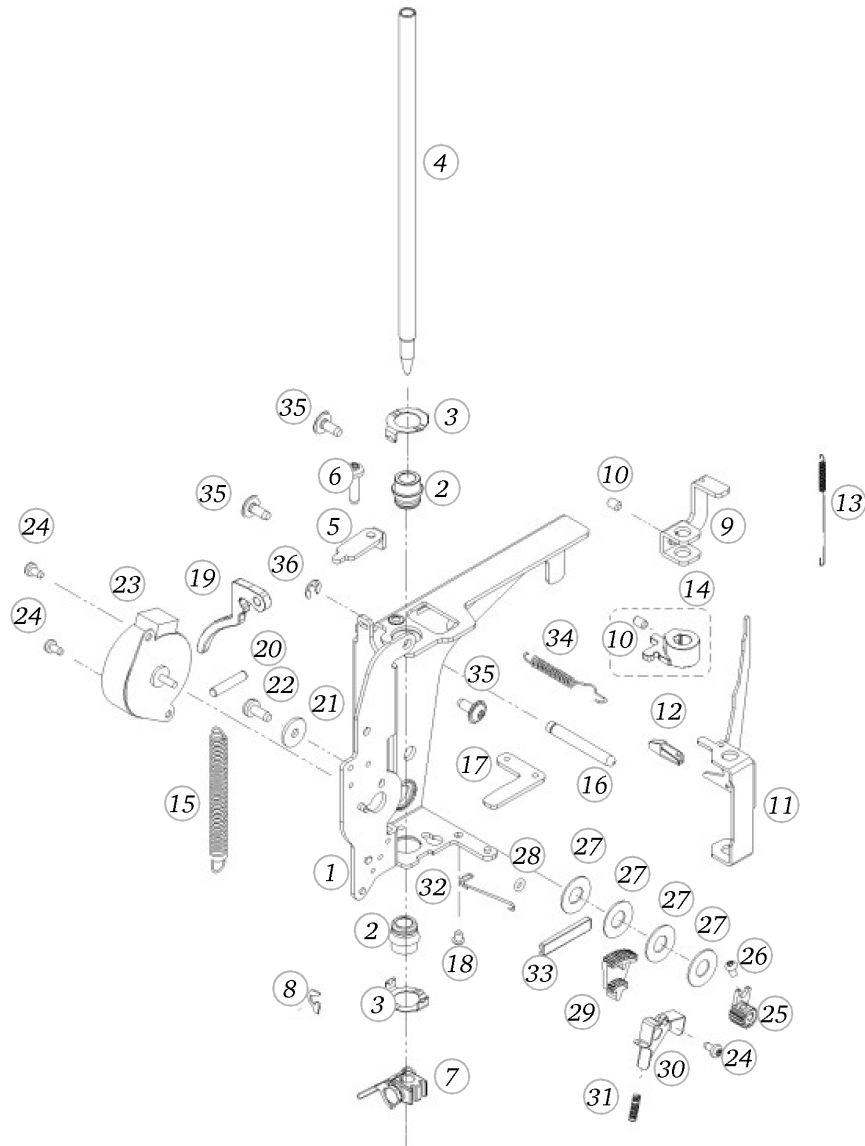

BERNINA 215 Simply Red

Head Cover

Pos	Item number	Description
+	0048935423	HEAD COVER B215
1	0048935523	HEAD COVER B215
2	0078865045	Socket Pan Head Thread Forming Screws M4x16 DIN7500 - BN13916 Art-No. 2027615

BERNINA 215 Simply Red

Headplate

Pos	Item number	Description
1	0088065200	HEAD PLATE
2	0088105200	CALOTTE BUSHING MACHINED
3	0048875000	Clasp
4	0087335000	PRESSER FOOT BAR 157.5
5	0301285000	CLAMPING SHOE
6	0078865045	Socket Pan Head Thread Forming Screws M4x16 DIN7500 - BN13916 Art-No. 2027615
7	0011177101	Clamp piece cpl.
8	0089325000	Safety Plate
9	0089225000	LEVER
10	0078665043	Hexalobular Socket Set Screws M4x6 ISO 4026 - BN11493 Art-No. 3060208
11	0088095100	ENGAGING LEVER
12	0306255000	Cap
13	0303585100	Spring
14	0089247100	PRESSER BAR GUIDE CPL
15	0303715000	NFS-SPRING
16	0087145002	BOLT
17	0049075000	ADJUSTING ARM
18	0032465008	Socket Button Head Screws M3x4.5 screw head after BN6404
19	0075685300	LIFTING LEVER
20	24116643++	PIN D 4.0X20
21	22954313++	Washer d4.2xD14xs1.5
22	0078865043	Socket Pan Head Thread Forming Screws M4x10 DIN7500 - BN13916 Art-No. 2027593
23	0337875000	STEPPER MOTOR
23	0078355005	STEPPING MOTOR SB
24	0078865033	Socket Pan Head Thread Forming Screws M3x6 DIN7500 - BN13916 Art-No. 2027534
25	0302135000	PINION
26	0032465110	Socket Button Head Screws M3x 6 ISO 7380-1 - BN6404 Art-No. 1982990
27	0303195000	DISC SPRING De=18 / di=8,2 / t=0,8

BERNINA 215 Simply Red

Headplate

Pos	Item number	Description
28	0030735005	O-ring Seal D3/d1.5 70±5 IRHD NBR 70,5 / 5 P DIN3771
29	0300895000	ZZ-SEGMENT
30	0049065100	ZZ SUPPORT
31	0303595000	Spring
32	0303445000	SPRING
33	0302045000	Slideway
34	0303575200	SPRING
35	0078885043	Button Head Screw Torx Dt M4x10
36	23501453++	Circlips For Shafts d1 4 DIN6799 - BN809 Art- No.1284657