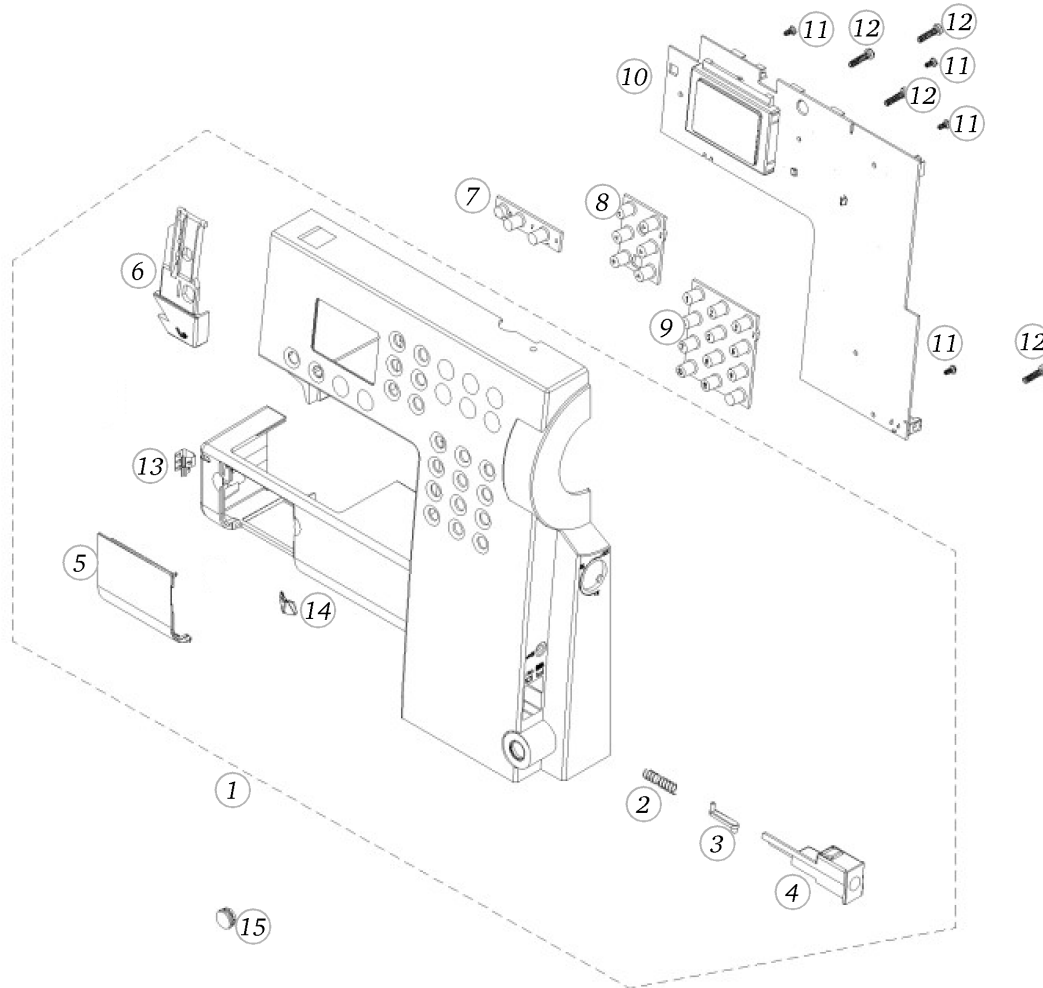

BERNINA 215 Simply Red

Front Cover (Simply Red)

Pos	Item number	Description
1	0300797631	FRONT COVER
2	0321135000	Spring
3	0300965000	SWITCH LEVER
4	0300955000	SWITCH PUSH BUTTON
5	0300827000	BOBBIN DOOR CPL
6	0300815002	REVERSE PUSH BUTTON
7	0300945007	RUBBER PAD NS
8	0300935104	RUBBER PAD PF
9	0300925105	RUBBER PAD NUM
10	0155007605	PRINT-S ACTIVA-210/215/220
11	0023345035	SCREW
12	0329895034	Delta PT pan head screw
13	0300835000	Bobbin Thread Cutter left side
14	0321337000	THREAD CUTTER CPL
15	0078275000	PLUG